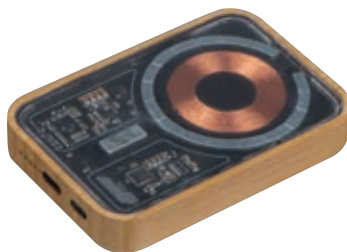

⚡ WIRELESS CHARGING 🔋 5 000mAh ① TYPE C CABLE INCL.

33949

CONSTANCE Powerbank Magsafe® 5000 mAh

Magsafe® z bambusu a priehľadnou prednou časťou s výkonom 5 000 mAh na bezdrôtové nabíjanie do 10 wattov. Integrovaný magnet pripevní nabíjačku k telefónu iPhone® a zabezpečí rýchle a bezdrôtové nabíjanie. Kompatibilná s iPhone® 12 a novšími verziami, možno ju použiť ako bezdrôtovú nabíjačku pre iné modely podporujúce Qi.

✂️ 9,9 × 6,7 × 1,7 cm | 📦 CG3 | 🏠 K

28,90 €