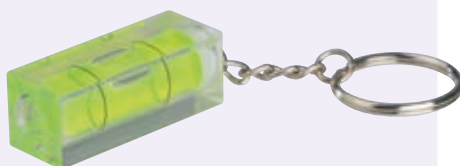

ⓘ 1 m

88808

MARIE 1 metrový zvinovací meter

1 metrový zvinovací meter s kľúčenkou a s meracím pásmom vo viacerých farbách.

✂ 4 × 4 × 1 cm | ☒ T2 | ☒ K

0,68 €

91356

SCOTT Kľúčienka s vodováhou

Plastová kľúčienka s vodováhou, ktorú môžete mať vždy poruke.

✂ 4 × 1,5 × 1,5 cm | ☒ T1 | ☒ P

0,79 €