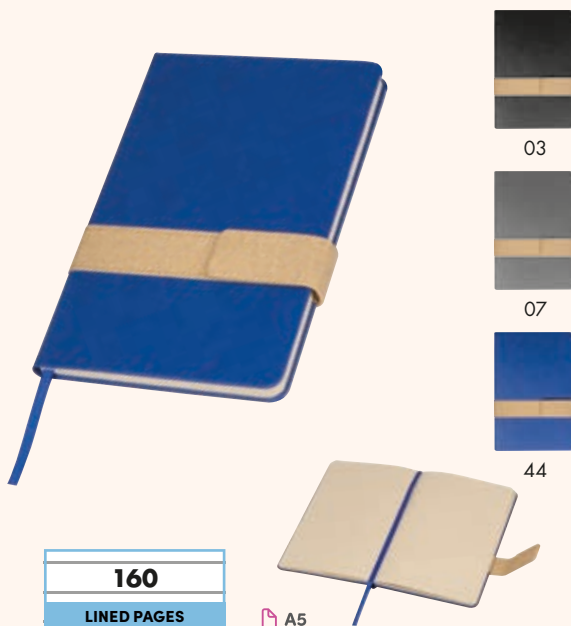

160

LINED PAGES

A5

24227

DOUGLAS Zápisník A5 s magnetickým uzáverom

A5 zápisník s imitáciou koženého obalu, magnetickým uzáverom a 160 linajkovými stranami, vyrobenými z ekologicky šetrného papiera z cukrovej trstiny bez obsahu dreva.

✂ 21,1 × 14,7 × 1,7 cm | ☒ DT, S2 | ☒ KS

5,45 €