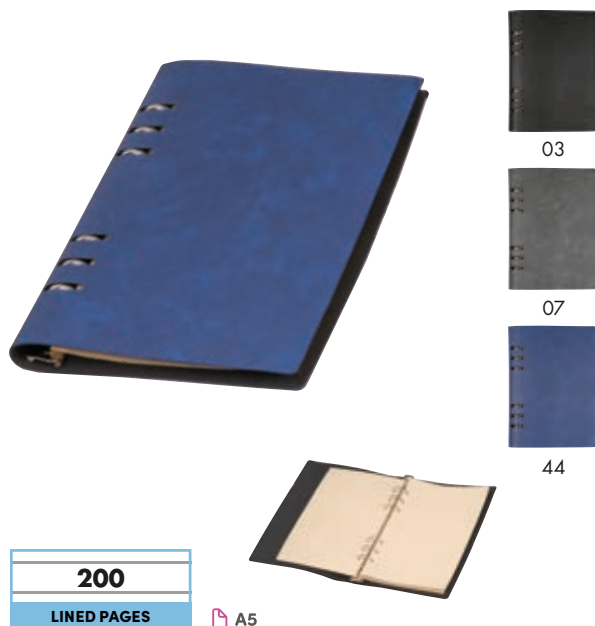

200

LINED PAGES

A5

25253

ROSARIA Kružkový zkladáč A5 s PU obalom

Kružkový zkladáč formátu A5 s PU obalom, 200 linajkových strán vyrobených z trstinového papiera.

✂ 16,7 × 2 × 23 cm | ☒ T3 | ☒ K

6,30 €