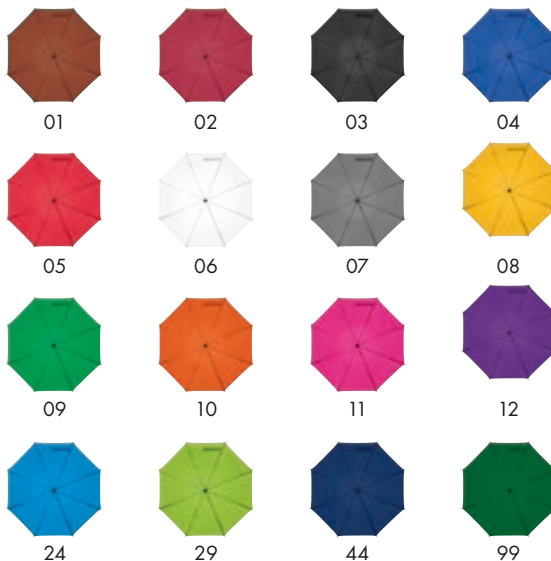

**4,30 €**

AUTOMATIC OPEN

**45131**

**MARTIN Dáždnik s dreveným držadlom**

Dáždnik s automatickým otváraním, dreveným držadlom a s drevenou zakrivenou rúčkou v rôznych farbách.

☒ 108 × 88 cm | ☒ DT, S2 | ☒ N