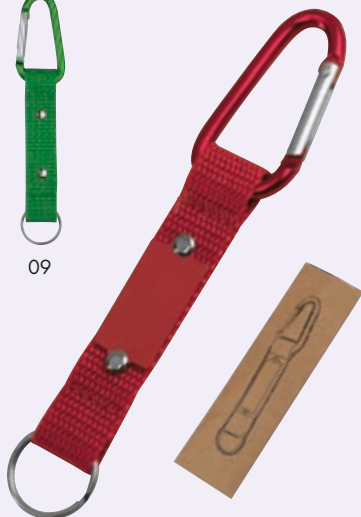

91168

PHYLLIS Textilná klúčienka s karabínkou

Textilná klúčienka s karabínkou. Jej dôležitou súčasťou je kovový pliešok pre umiestnenie Vášho loga.

✂ 15,7 × 3 × 0,5 cm | ☒ G1 | ☒ KS

1,45 €