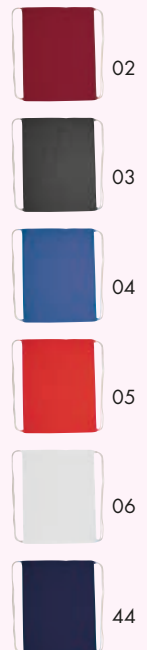

60024

WITALIS Bavlnené vrecko do telocvične

Vak s certifikátom Oeko-Tex® STANDARD 100 vyrobený z bavlny (140 g/m²), ideálny na športové vybavenie alebo na cestovanie.

✂ 37 × 44 × 0,2 cm | ☒ S1,DT,S2 | ☒ N

1,99 €