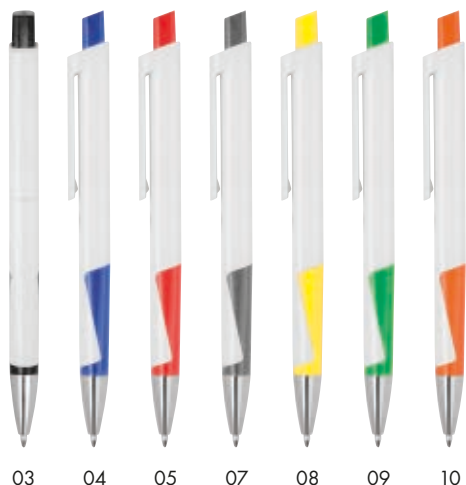

03 04 05 07 08 09 10

i BIG BLUE REFILL **♻️** RECYCLED

15471

MAJA Pero z recyklovaného ABS plastu

Biele guľôčkové pero z recyklovaného plastu (RABS) s modrou náplňou.

✂️ 14,5 × 1,1 × 1 cm | ☒ T1,UV | ☒ N

0,36 €