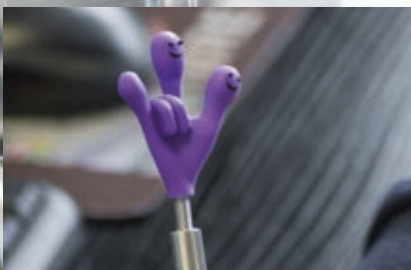

03 04 05 08 09 10

① BIG BLUE REFILL

13537

DEAN Plastové guľôčkové pero

Biele plastové guľôčkové pero s farebnými prvkami a jumbo náplňou ktoré píše namodro.

✂️ ø 1,1 x 14,6 cm | ☒ T1,UV | ☒ P

0,37 €

03 04 05 06 08 10 24 29

① BIG BLUE REFILL

13538

CRAIG Plastové guľôčkové pero

Farebné plastové guľôčkové pero so striebornými prvkami a jumbo náplňou ktorá píše namodro.

✂️ ø 1,1 x 14 cm | ☒ T1,UV | ☒ N

0,37 €

04 05 09 10 12 14

CrisMa®

① TOUCH FUNCTION ① BLUE REFILL

13415

KARINA Guľôčkové pero Fun Hands

Guľôčkové pero doplnené o pružinu s Fun Hands, s modrou náplňou a dotykovou koncovkou.

✂️ ø 1 x 17,8 cm | ☒ T1 | ☒ P

1,20 €