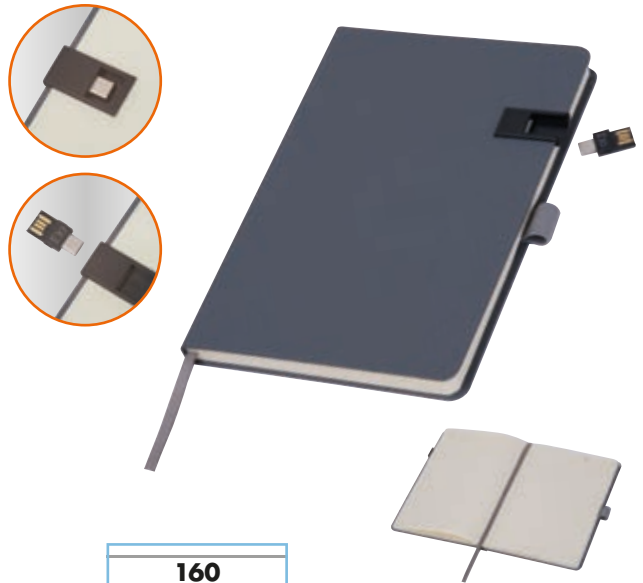

160
LINED PAGES

A5 16GB RECYCLED

35393

FRANCESCO Zápísník s 16 GB USB

Zápísník s 160 linkovanými stranami z recyklovaného papiera a integrovaným USB 16 GB (Type-C). Praktický držiak na pero a elegantný antracitový obal – ideálny do kancelárie aj na cesty.

✂ 14,2 × 21 × 1,4 cm | ☒ T3 | ☒ KS

12,65 €