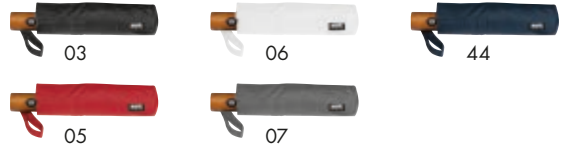

AUTOMATIC OPEN/CLOSE RPET RECYCLED

43223

MALWINA RPET skladací dáždnik

Automatický vreckový dáždnik so sklolaminátovým rámom, pofahom z recyklovaných PET fliaš, drevenou rukoväťou a remienkom na zápästie.

☒ ø 100 x 56,7 cm | ☒ DT,S2 | ☒ N

14,65 €