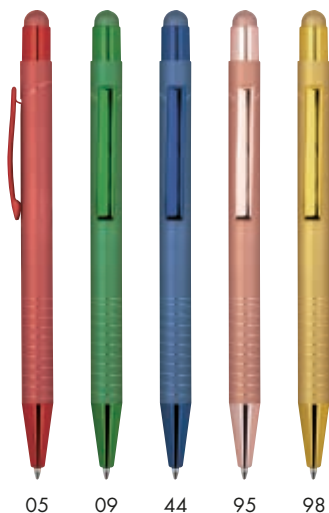

① TOUCH FUNCTION ① BLUE REFILL

15413

ANGELO Gulôčkové pero s touchpenom

Gulôčkové pero s integrovaným stylusom pre smartfóny a tablety. Lesklý farebný zrkadlový povrch, modrá náplň.

✂ 1 × 14,5 cm | ☒ G1 | ☒ P

0,90 €