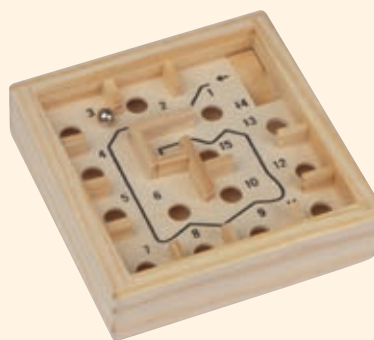

53938

OWEN Hlavolam v 3D

3D hlavolam (cena za kus). V jednej krabici je 24 rozličných hlavolamov.

☒ 4 × 4 × 4 cm | ☒ T1 | ☒ N

0,51 €

52911

DOMINGO Drevená hra - bludisko

Drevená hra bludisko s kovovou guľou. Trpezlivo sa prepracujte cez všetky prekážky od začiatku až do konca.

☒ 9 × 9 × 2,5 cm | ☒ CG2,T2 | ☒ K

2,55 €