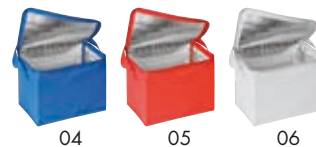

i INSULATING

67104

HONORATA Mini chladiaca taška

Mini chladiaca taška z nylonového materiálu na 6 × 0,5 litrových plechoviek, s uškom. Vhodná najmä pri cestovaní.

☒ 20,5 × 17 × 14,5 cm | ☒ DT,S2 | ☒ N

2,55 €