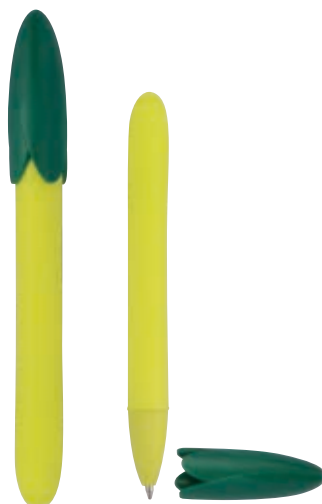

**RECYCLED** **BLUE REFILL**

**11532**

**POLLY Kukuričné gulôčkové pero**

Ekologické pero v tvare kukuričného klasu vyrobené z recyklovaného materiálu, s modrou tuhou.

✂ **1,1 × 11,5 cm** | **T1** | **N**