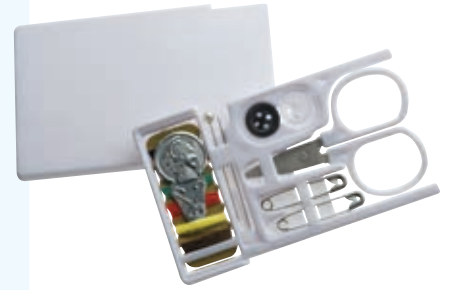

78003

CALEB Sada na šitie

Šijacia sada vo veľkosti kreditnej karty v bielom plastovom puzdre. Veľmi ideálna pri cestovaní, jednoducho sa zmestí aj do kabelky.

☞ $8,8 \times 5,4 \times 0,7$ cm | ☒ UV,T1 | ☐ N

0,70 €