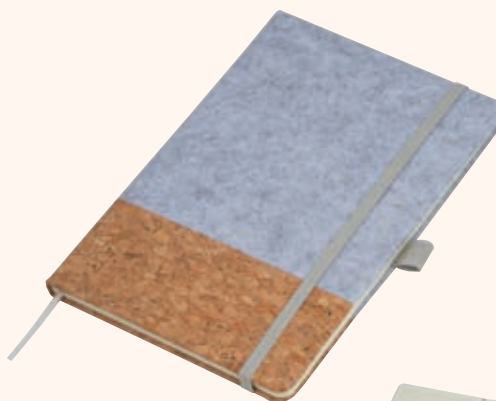

### ARCHIE Zápísník A5

Poznámkový blok (A5) s plstným vonkajším povrchom, záložkou, gumičkou na uzavretie a 192 kockovanými stranami (96 listov).

✂ 14,5 × 1,5 × 21 cm | ☒ CG3,S2,DT | ☒ N

**3,65 €**

RECYCLED RPET A5