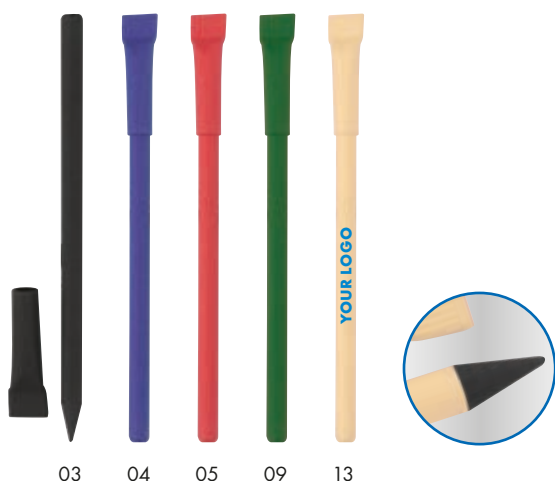

03 04 05 09 13

♻️ RECYCLED ⓘ INKLESS

13648

WIOLETTA Bezatramentové papierové pero

Ekologické papierové pero bez atramentu. Nekonečne použiteľné.

✂️ 15,7 x 1,8 x 0,9 cm | ☒ T1 | ☒ N

0,44 €

ⓘ INKLESS

12538

AMBER Bezatramentová ceruzka

Udržateľný písací nástroj vyrobený z bambusu so špeciálnou tuhou, ktorá na papieri počas písania oxiduje.

✂️ 13,8 x ø 0,9 cm | ☒ CG1,T1 | ☒ N

0,37 €