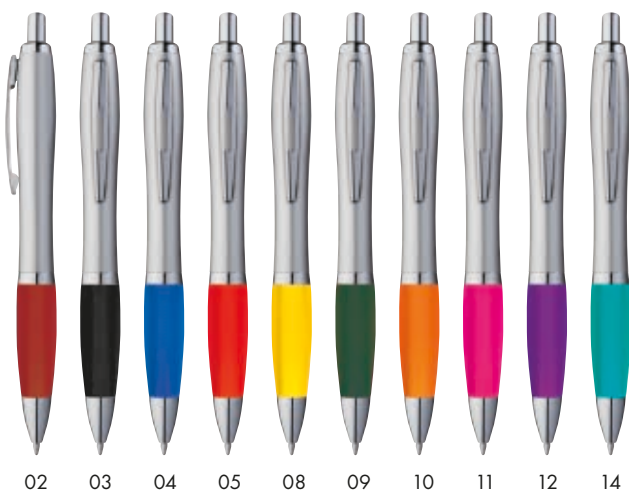

02 03 04 05 08 09 10 11 12 14

HOT DEAL ⓘ BIG BLUE REFILL

11681

ANGELINA RIO-SILVER guľôčkové pero

RIO-SILVER plastové guľôčkové pero s gumovou rukoväťou a extra veľkou náplňou.

✂ 1,3 × 14,5 cm | ☒ T1,UV | ☒ P

0,20 €