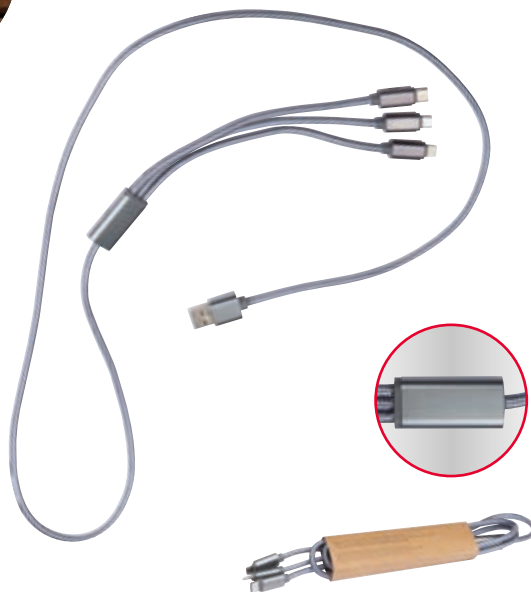

☒ 100 × 1,6 × 0,8 cm | ☒ G2 | ☒ K

**11,49 €**

**34945**

**INGE Nabíjací kábel s osvetlením**

Nabíjací kábel 5 v 1 s funkciou osvetlenia, dĺžka 120 cm. Disponuje výstupmi USB-C, mikro-USB a iOS a vstupmi USB Type-A a C.

☒ 120 × 3,5 × 0,9 cm | ☒ G2 | ☒ K

**7,95 €**

**34984**

**LIAM šnúrka na krk s nabíjacím káblom Type-C**

Plastová šnúrka s nabíjacím káblom Type-C (vstup aj výstup).

☒ 85 × 1 cm | ☒ T2 | ☒ KS

**4,70 €**

**32663**