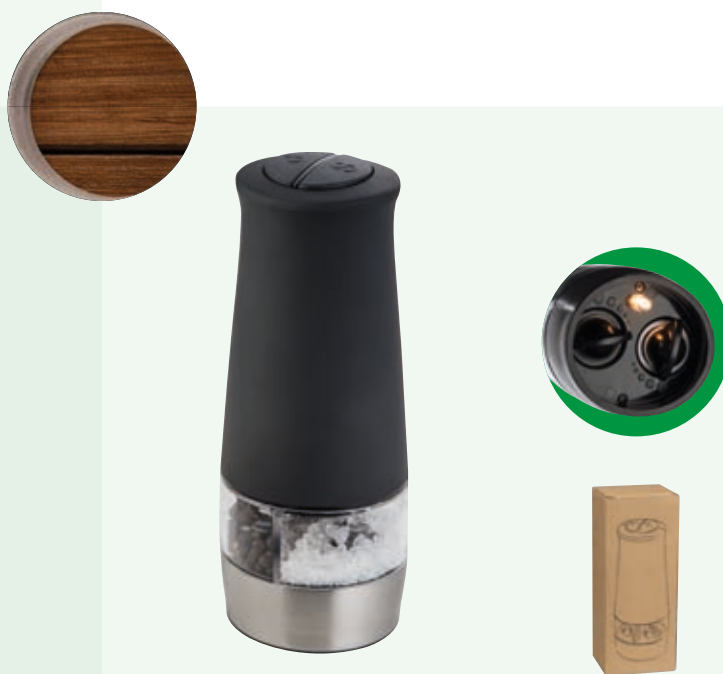

✂  $\varnothing$  6,5 × 13,2 cm | ☒ T2 | ☒ K

**3,75 €**

ⓘ LED ⓘ EXCL. BATTERY

**80337**

**OCTAVIO Elektrický mlynček**

Elektrický mlynček na korenie a soľ, obe polovice môžu byť prevádzkované osobitne, s 2 oddelenými tlačidlami.