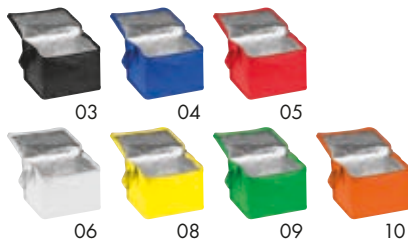

i INSULATING

61542

LUDMILA Neŕkaná chladiaca taška

Non-woven chladiaca taška vhodná pre 6 nápojových plechoviek (0,33 litrových), vybavená s ramenným popruhom pre pohodlné nosenie.

☒ 21 × 15,5 × 15 cm | ☒ DT,S2 | ☒ N

1,55 €