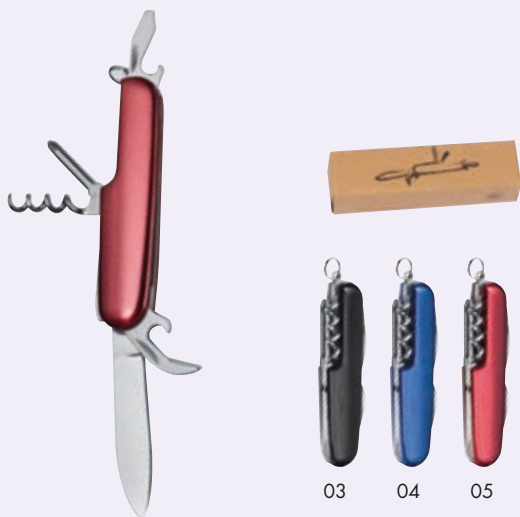

Ø 16,5 × 30 cm | T3 | KP

20,99 €

03 04 05

**59602**

**TANYA Kovový vreckový nôž**

Kovový vreckový nôž so 7 funkciami vo veľmi moderných farbách.

✂ 9,4 × 2,5 × 1,3 cm | ☒ G2 | ☒ K

**3,20 €**