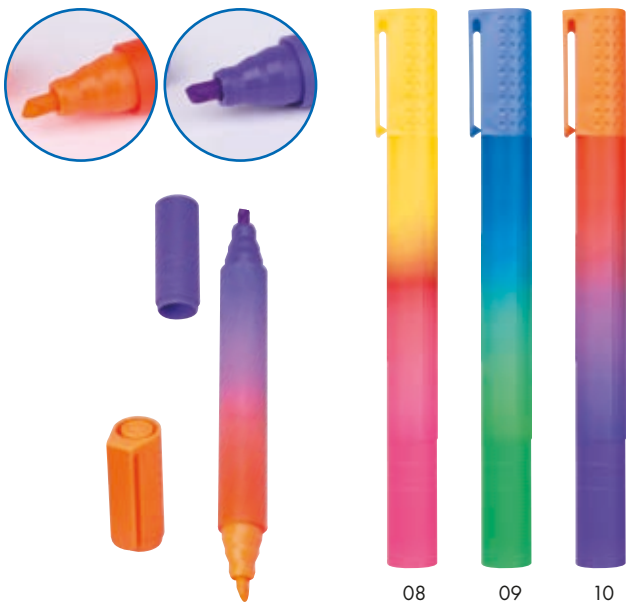

15616

ARTHUR Dvojfarebný zvýrazňovač

Dvojfarebný XXL zvýrazňovač. Farba zvýrazňovača zodpovedá farbe vrchnáka.

✂️ ø 2,2 × 24,5 cm | 📦 T2 | 🏠 N

1,99 €