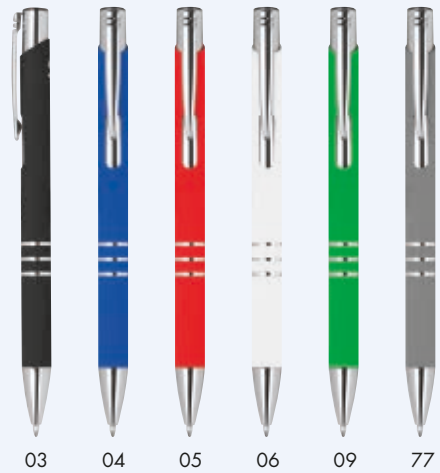

HOT DEAL

♻️ RECYCLED ⓘ BLUE REFILL

13991

CONSTANZE Semi-gel pero s pogumovaným povrchom

Recyklované hliníkové semi-gel guľôčkové pero s pogumovaným povrchom a modrou gélovou náplňou.

✂️ 1 × 14,3 cm | ☑️ G1,T3,UV | 📐 P

0,50 €