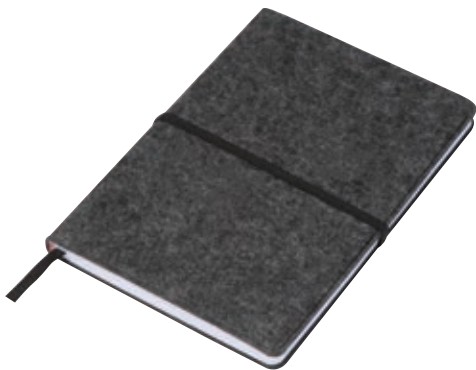

A5

21357

ARCHIE Zápísník A5

Poznámkový blok (A5) s plstným vonkajším povrchom, záložkou, gumičkou na uzavretie a 192 kockovanými stranami (96 listov).

✂ 14,5 × 1,5 × 21 cm | ☒ CG3,S2,DT | ☒ N

3,65 €