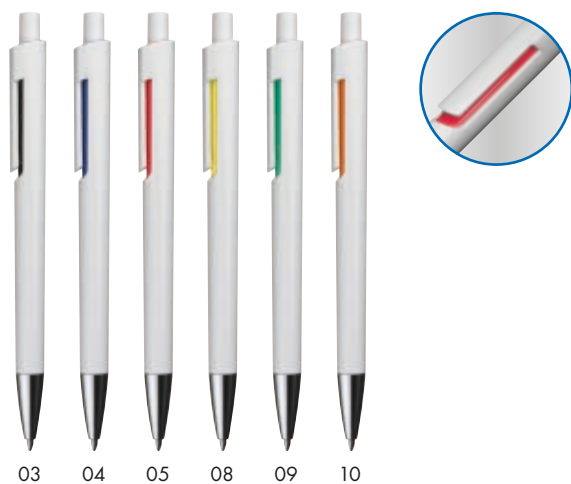

03 04 05 08 09 10

① BIG BLUE REFILL

13537

DEAN Plastové guľôčkové pero

Biele plastové guľôčkové pero s farebnými prvkami a jumbo náplňou ktoré píše namodro.

✂️ ø 1,1 x 14,6 cm | ☒ T1,UV | ☒ P

0,37 €