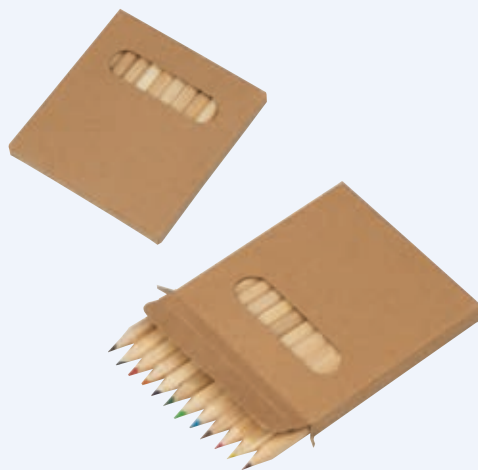

14459

ASHTON 12-dielna sada farebných ceruziek

12-dielna sada farebných ceruziek v papierovom obale. Perfektné zoradené a vždy po ruke.

✂️ 8,7 × 0,9 × 9 cm | 📦 T1,VM,UV | 🏠 K

0,49 €