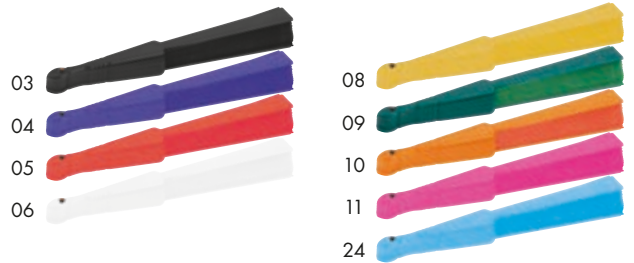

75655

SALOMEA Vejár

Vejár z plastu a polyesteru na chladenie na cestách.

☒ 42 × 3 × 22,5 cm | ☒ T2 | ☒ KS

1,03 €