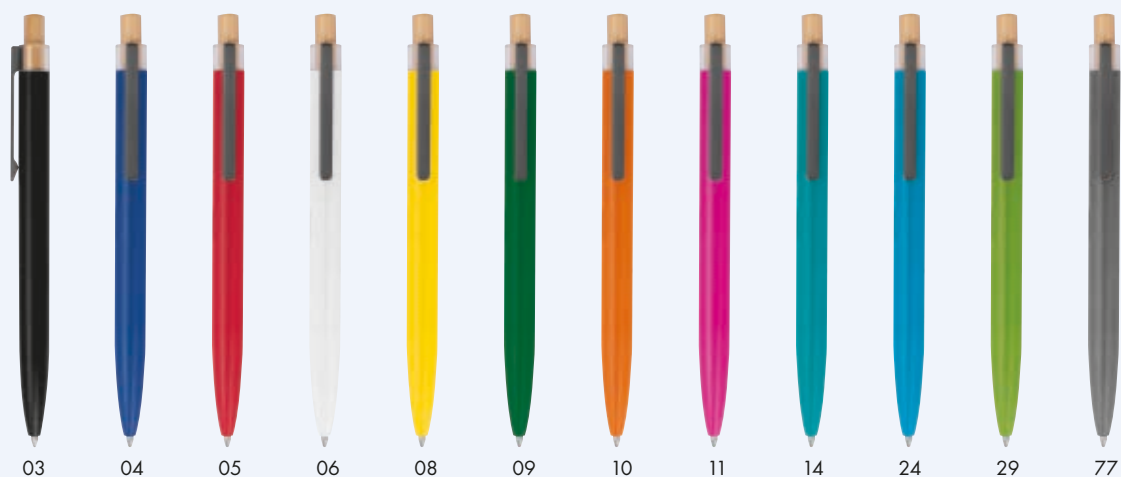

♻️ RECYCLED ⓘ BLUE REFILL

13845

DORIS Recyklované hliníkové guľôčkové pero

Recyklované hliníkové guľôčkové pero s kovovým klipom, modrou náplňou a bambusovým tlačítkom.

✂️ 1 × 14,5 cm | ♻️ G1 | 📄 P

0,99 €