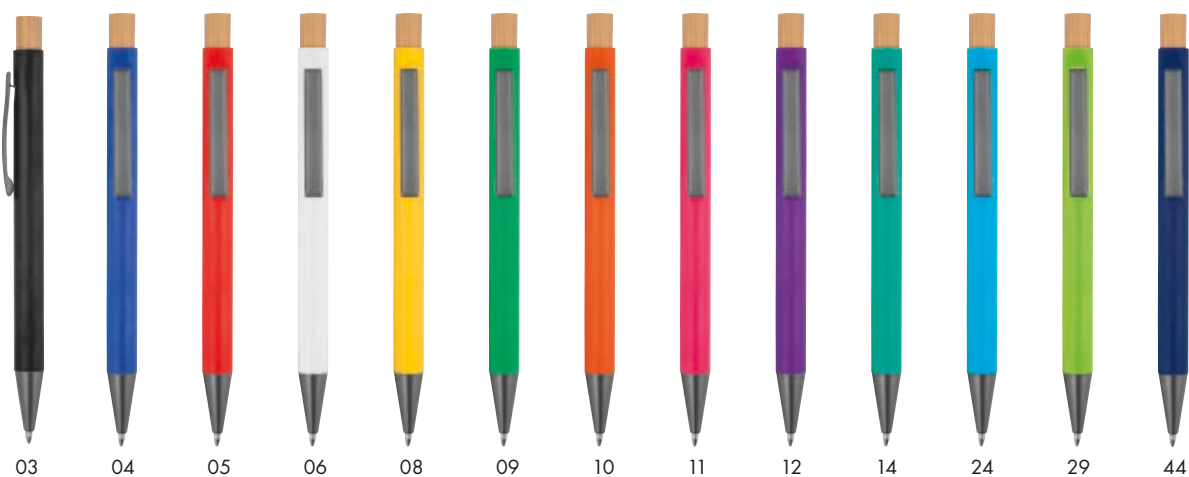

♻️ RECYCLED ⓘ BLUE REFILL

15178

ROSARIO Guľôčkové pero z recyklovaného hliníka a bambusu

Guľôčkové pero z recyklovaného hliníka s bambusovým tlačítkom, kovovým klipom a modrou náplňou.

✂️ 1 × 14,2 cm | ♻️ G1 | 📄 P

0,62 €