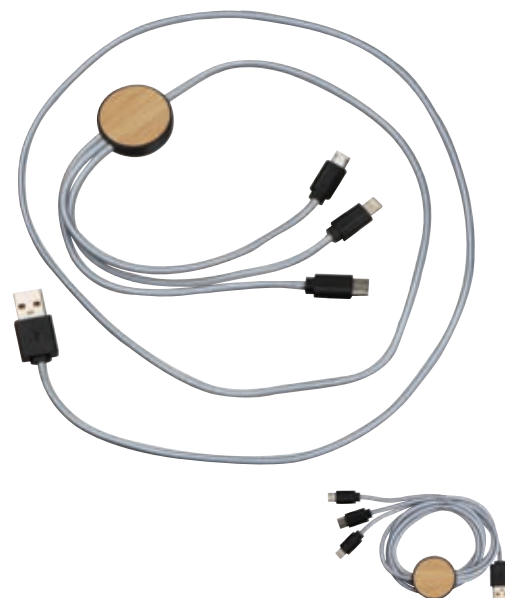

☒ 7,8 × 7,8 × 1,7 cm | ☒ CG2,T3 | ☒ K

**7,55 €**

RECYCLED

**35434**

**KRISTIN Rýchlonabíjací kábel 3 m**

3 m rýchlonabíjací kábel (60W) s USB-C konektorm, pripojiteľným USB adaptérom a USB-C výstupom. Kábel s PET povrchom proti poškodeniu.

☒ 305 × 2,8 × 1 cm | ☒ CG2 | ☒ K

**9,90 €**

**33951**

**ERNESTYNA Nabíjací kábel**

Dlhý nabíjací kábel (1,2 m) s bambusovou doskou a adaptérmí typu C, micro USB a iOS. Vstup/výstup 5 V/2 A.

☒ 120 × 3,1 × 0,7 cm | ☒ CG2,T2 | ☒ K

**3,90 €**

RECYCLED

**34779**

**BIANKA Magnetický rýchlonabíjací kábel**

Magnetický rýchlonabíjací kábel z recyklovaného hliníka. Vďaka výkonnému výstupu 60 W umožňuje rýchle nabíjanie smartfónov alebo tabletov.