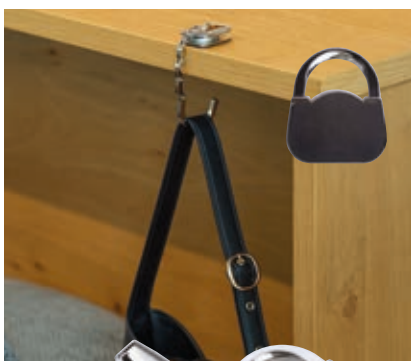

**2,59 €**

**90734**

**BENNO Visačka na batožinu**

Multifunkčná visačka na batožinu Survival. Obsahuje otvárač listov, pravítko, otvárač fľaš, otvárač plechoviek, skrutkovač, kompas, škrabku.

✂ 8,6 × 5,5 × 0,2 cm | ☒ G2 | ☐ P

**1,99 €**

**75373**

**DOROTHEA Držiak na tašku**

Praktický kovový vešiak na tašky v tvare kabelky. Jednoducho otvorte háčik, položte ho na okraj stola a zaveste naň tašku.

✂ 4,3 × 1 × 4,9 cm | ☒ G2 | ☐ KS