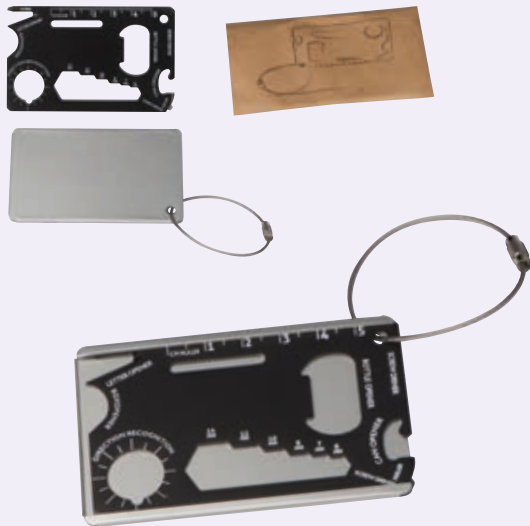

90734

BENNO Visačka na batožinu

Multifunkčná visačka na batožinu Survival. Obsahuje otvárač listov, pravítko, otvárač fľaš, otvárač plechoviek, skrutkovač, kompas, škrabku.

✂ 8,6 × 5,5 × 0,2 cm | ☒ G2 | ☒ P

1,99 €