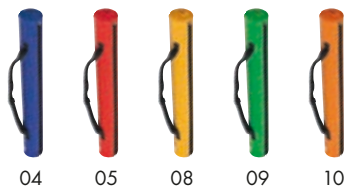

58613

KAROLINA Plážové lehátko

Toto plážové lehátko vo veľkosti 180 x 60 cm je vyrobené z vodeodolnej syntetickej sieťoviny, ktorá je odolná aj voči škvrnám. Dá sa jednoducho poskladať, zatvára sa na zips a má aj nastaviteľné ramienko.

☒ 7,5 x 60,5 cm | ☒ S2 | ☒ N

6,85 €