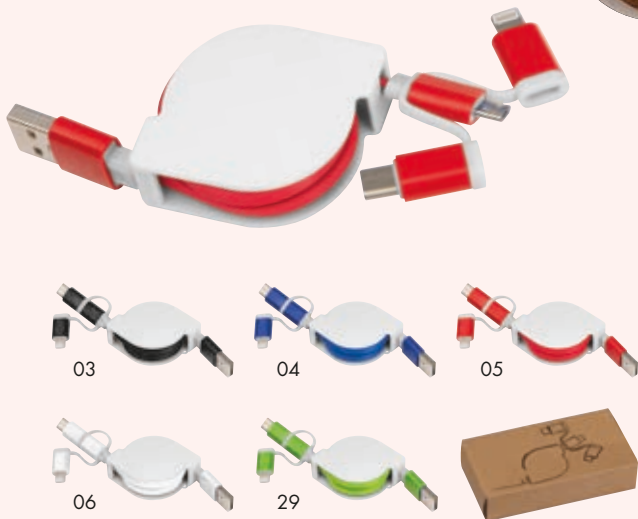

**HILDEGARDA USB rozbočovač z recyklovaného hliníka**

Rozbočovač USB vyrobený z recyklovaného hliníka s portom USB-C a 3 portami USB.

✂️ 23,5 × 1,5 × 0,8 cm | 📦 G2 | 🏠 K

**8,65 €**

**20785**

**LANA Kľúčienka s nabíjacím káblom**

3 v 1 plastová kľúčienka s portom USB, nabíjacím káblom pre Android a iOS. Ideálna na cestovanie.

✂️ 17,5 × 2,5 × 2,5 cm | 📦 G2 | 🏠 K

**3,59 €**

03

04

05

06

29