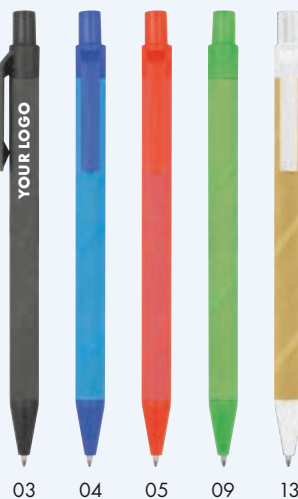

**0,16 €**

ⓘ BLUE REFILL

**13935**

**PAOLA Papierové guľôčkové pero**

Ekologicky šetrné guľôčkové pero s modrým atramentom, papierovým puzdrom a kovovým klipom.

✂️ 1,1 × 14,4 cm | ☒ T1 | ☒ N

**0,34 €**

♻️ RECYCLED ⓘ BLUE REFILL