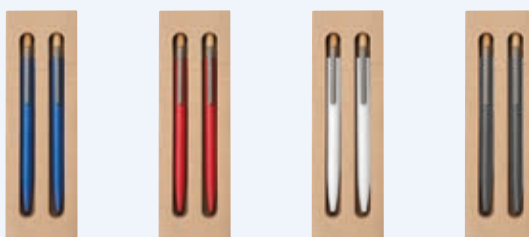

♻️ RECYCLED ⓘ BLUE REFILL

14426

SIEGFRIED Písacia recyklovaná sada s vložkou Semi-Gel

Písací set obsahujúci guľôčkové pero s modrou náplňou Semi-Gel a mechanickú ceruzku, z recyklovaného hliníka, s kovovým klipom a bambusovým tlačidlom v ekologickej krabičke.

✂️ 17,7 × 5,8 × 2,1 cm | 📦 G2 | 🏠 KS

3,20 €

04

05

06

77

04

05

77

99

♻️ RECYCLED ⓘ BLUE REFILL

14706

RAFFAELE Písacia recyklovaná sada s vložkou Semi-Gel

Písací set obsahujúci guľôčkové pero s modrou náplňou Semi-Gel a rollera, z recyklovaného hliníka, s kovovým klipom a bambusovým tlačidlom v ekologickej krabičke.

✂️ 17,8 × 5,8 × 2,2 cm | 📦 G2 | 🏠 KS

3,65 €