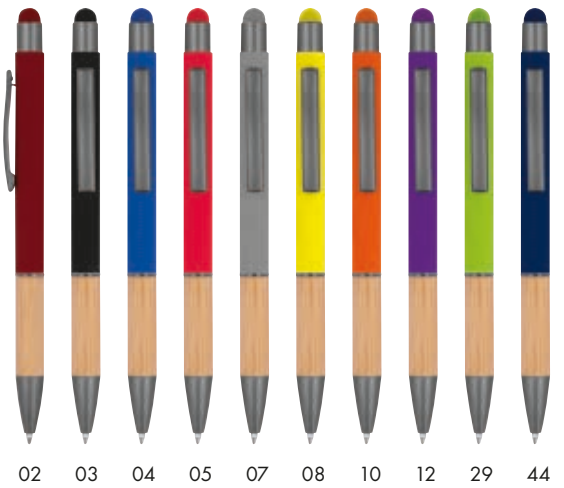

① TOUCH FUNCTION ① BLUE REFILL

13581

BRYGIDA Gulôčkové pero s bambusovou rukoväťou

Hliníkové gulôčkové pero s modrou náplňou, dotykovou funkciou, matnými, striebornými aplikáciami a bambusovou rukoväťou.

✂️ 1 × 14,9 cm | ☑️ G1,UV | ☒ P

0,73 €