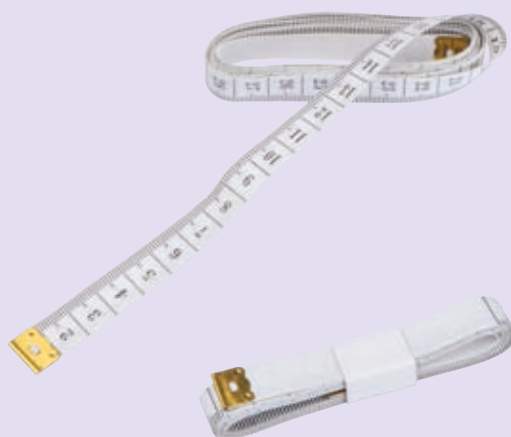

① 1,5 m

82299

MAXINE Krajčírsky meter 1,5 m

Krajčírsky meter s dĺžkou 1,5 m s papierovou stuhou.

☒ 9 × 1,3 × 1,3 cm | ☒ T1 | ☒ KS

0,42 €