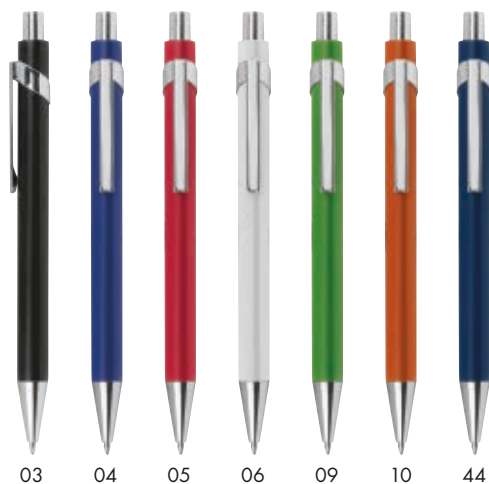

03 04 05 06 09 10 44

ⓘ BIG BLUE REFILL

10716

FINN Kovové gulôčkové pero

Kovové gulôčkové pero so striebornými prvkami a modrou náplňou.

✂ 1 × 14,5 cm | ⓘ G1,T4 | ⓘ P

0,98 €