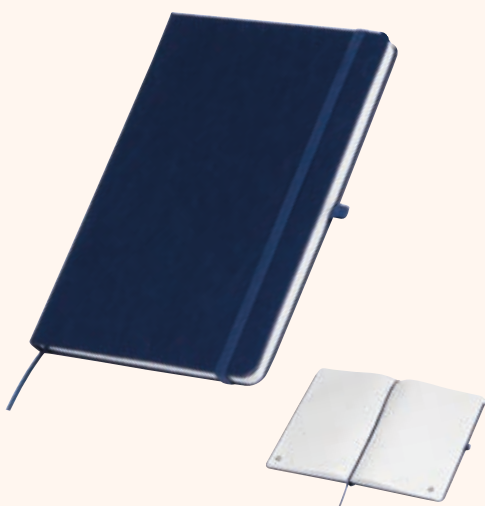

192
LINED PAGES

A5 RECYCLED

23748

CLEO Zápísník A5

Zápísník s recyklovaným PU obalom, elastickým uzáverom a pútkom na pero. Obsahuje 192 linajkových strán vyrobené z recyklovaného papiera.

14,6 × 1,4 × 21 cm | T2,DT,UV | KS

3,20 €