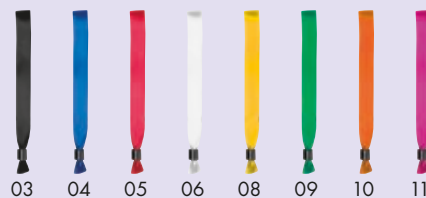

95203
Šnúrka na krk s karabínkou
Šnúrka na krk, 15 mm, 20 mm alebo 25mm široká, 90 cm dlhá s karabínkou, z materiálu satén, RPET alebo NATA. Možné objednať s ďalšími doplnkami. Minimálne množstvo odberu je 100ks. Dodacia lehota cca. 1-1,5 týždňa. Výrobná odchýlka: +/- 5%.
☒ 90 × 2 cm | ☒ SU | ☒ N

Vyžadajte si od nás ponuku!