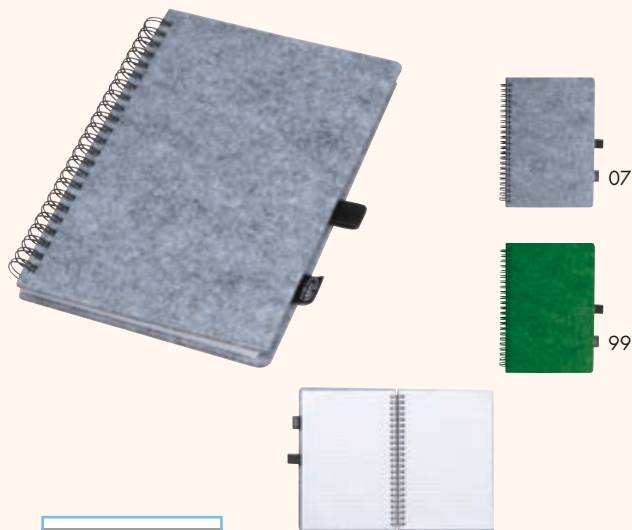

160
LINED PAGES

A5 RECYCLED RPET

23744

BRENDA Plstený zápisník A5 RPET

Plstený zápisník z RPET, obsahujúce 160 linajkových strán z recyklovaného papiera so špirálovou väzbou, pútkom na guľôčkové pero a označením RPET.

15,3 × 1,9 × 21,2 cm | DT,S2,CG3 | KS

2,32 €