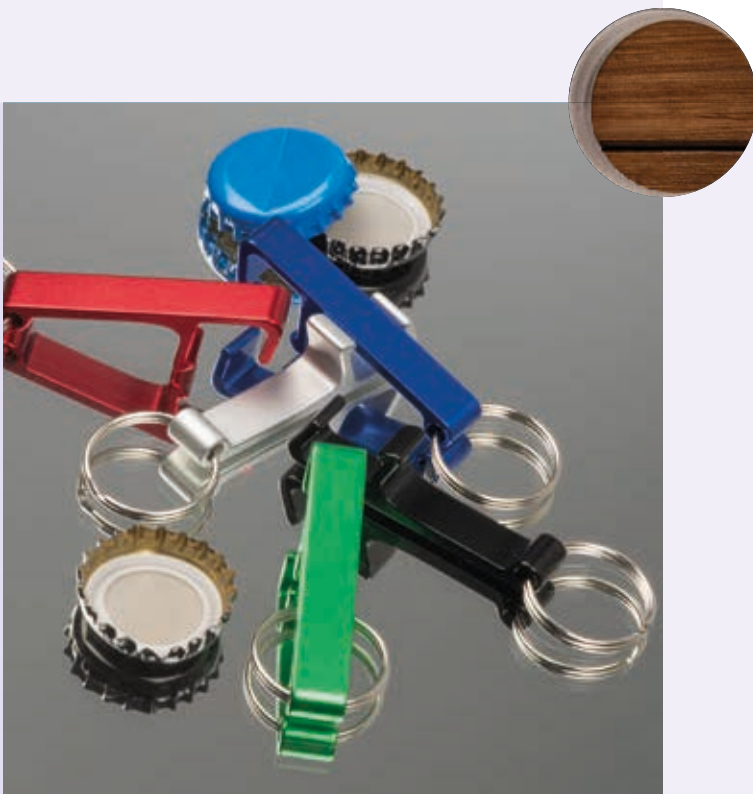

GINO Kovový kľúčienka

Kovová kľúčienka s praktickým otváračom na fľaše a ľahko potlačiteľnou plochou. Ekologické balenie.

✂ 8,2 × 3,2 × 0,8 cm | ☒ G1 | ☐ KS

1,25 €