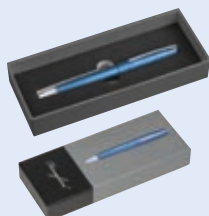

Ferraghini® ⓘ BIG BLUE REFILL

F263

PATRIZIO Ferraghini kovové guľôčkové pero

Elegantné guľôčkové pero Ferraghini z kovu s otočným mechanizmom, so striebornými aplikáciami a veľkokapacitnou čiernou náplňou.

✂ 1,2 × 14,3 cm | ☒ G3 | ☒ K

7,95 €