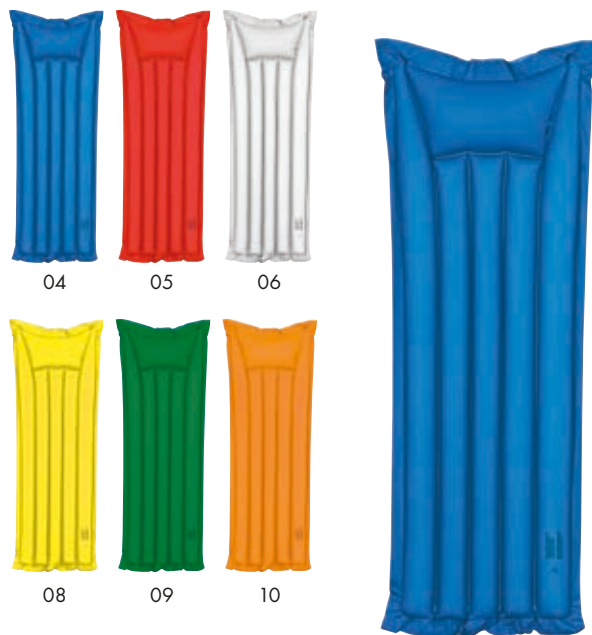

04 05 06
08 09 10

51041

AURELIO ICE nafukovacie lehátko

ICE priehľadné nafukovacie lehátko s vankúšikom vo viacerých veselých farbách. Môžete ho použiť na suchu aj vo vode.

📏 173 × 66 × 15 cm | 📦 DT,S2 | 🏠 P

9,59 €