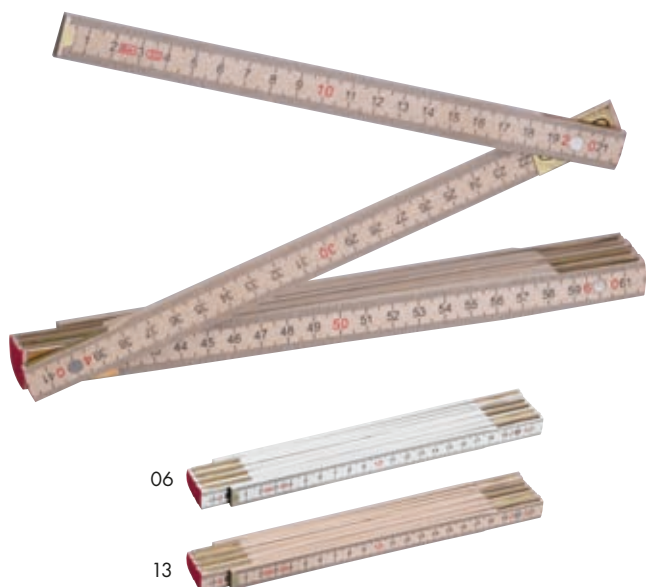

① 2m

95324

SVENJA Drevený skladací meter

Drevené skladacie pravítko s integrovaným uhlomerom, centimetrová stupnica, 23,7 cm v zloženom stave, celková dĺžka 2 m. Odolné, presné a ideálne na remeslá, dielne alebo domáce použitie.

☒ 23,7 × 3,4 × 1,6 cm | ☒ UV | ☒ KS

3,65 €