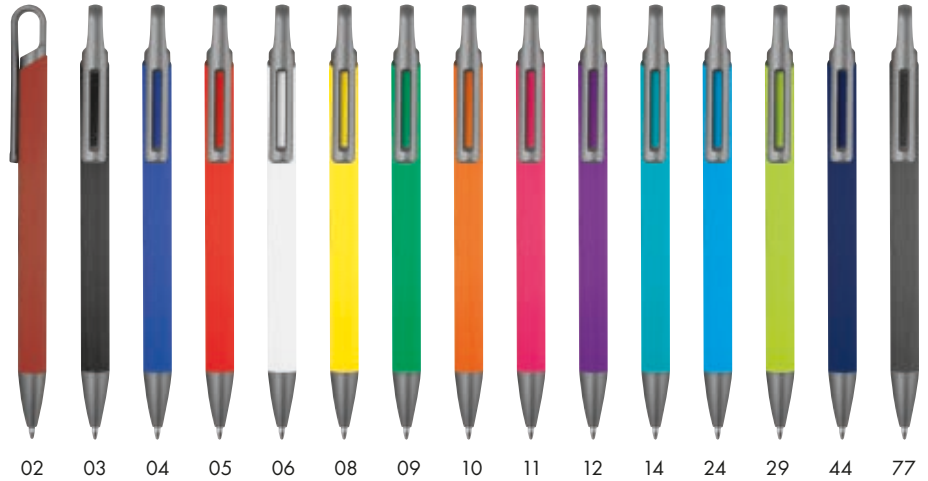

**13887**

**WIEBKE Gélové pero vyrobené z recyklovaného hliníka**

Gélové pero z recyklovaného hliníka s modrou gélovou náplňou na pohodlné písanie.

✂️ 1,1 × 15 cm | ☒ G1,T2 | ☒ KS

**1,20 €**

ⓘ BLUE REFILL

**12643**

**WILHELMINA Hliníkové gulôčkové pero s bambusovou úchopovou zónou**

Gulôčkové pero z hliníka s bambusovou úchopovou zónou a modrou náplňou na písanie.

✂️ 1 × 14,5 cm | ☒ G1,T2 | ☒ KS

**1,09 €**

♻️ RECYCLED ⓘ BLUE REFILL