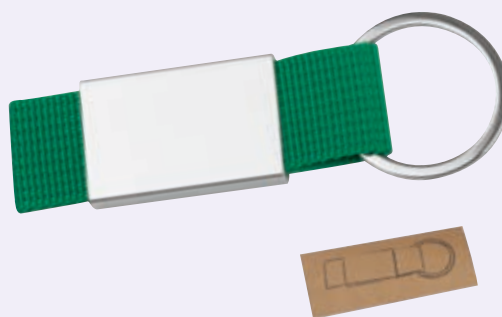

90957

MARC Kľúčienka

Farebná textilná kľúčienka, ktorej súčasťou je lesklý plešok pre umiestnenie Vášho loga.

☒ 9,8 × 3,5 × 0,5 cm | ☒ G1 | ☒ KS

1,15 €