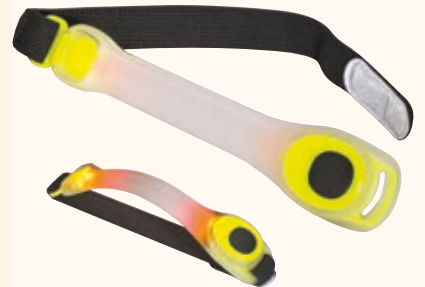

LED **INCL. BATTERY**

93412

KLAUS Bezpečnostný LED náramok

LED náramok s reflexnými pruhmi, môže byť ľahko pripravený k hornej časti paže vďaka flexibilnej gumičke so zapínaním na suchý zips. Stlačením čierneho gombíka sa aktivujú dve červené LED diódy. Je možné nastaviť trvalé svetlo alebo blikanie. Obsahuje 2 x CR2032 baterky.

☒ 18,5 × 4,2 × 1,9 cm | ☒ T2 | ☒ K

3,90 €