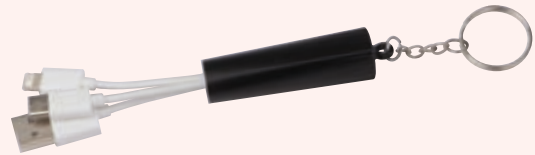

4GB/8GB

**20877**

**GIANNI USB klúč z dreva**

USB klúč z bambusu s kapacitou 4 GB alebo 8 GB. Cena neobsahuje poplatok za autorské práva.

5,7 × 2 × 1 cm | G2 | K

**Vyžadajte si od nás ponuku!**

♻️ RECYCLED

**33853**