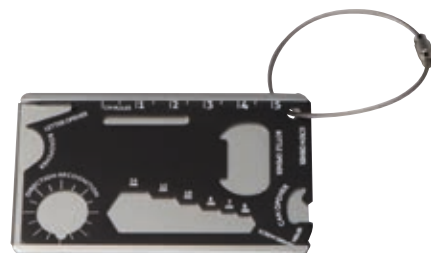

90734

BENNO Visačka na batožinu

Multifunkčná visačka na batožinu Survival. Obsahuje otvárač listov, pravítko, otvárač fľaš, otvárač plechoviek, skrutkovač, kompas, škrabku.

✂ 8,6 × 5,5 × 0,2 cm | ☒ G2 | ☐ P

1,99 €