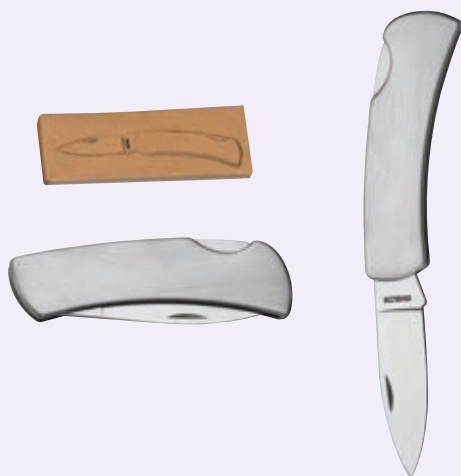

**4,25 €**

**82332**

**MIGUEL Nerezový vreckový nôž**

Nerezový vreckový nôž s bezpečnostnou poisťou, ergonomickou rukoväťou a karabínkou.

✂ 9 × 2,5 × 0,5 cm | ☒ G2 | ☒ K

**3,09 €**

**50681**

**CHARLENE Vreckový nôž**