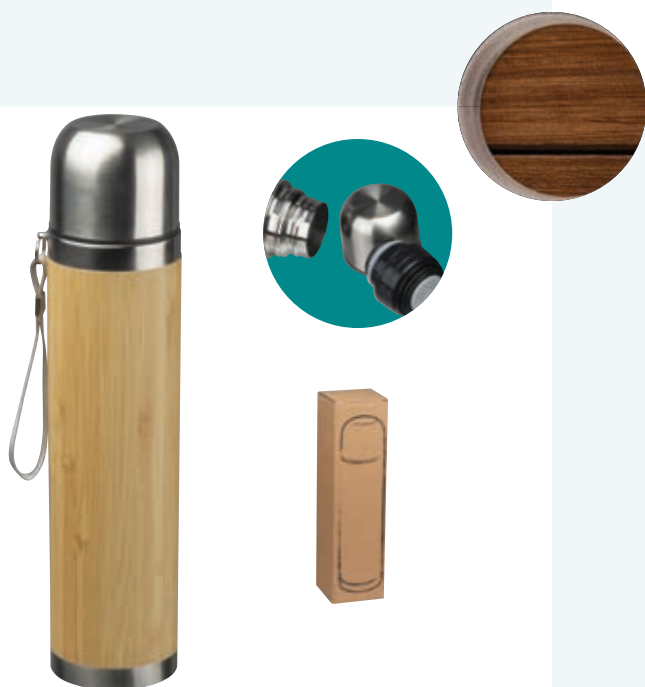

🔒 LEAKPROOF

☑️ VACUUM ☑️ 450 ml 🔥 8h ❄️ 12h ⓘ DOUBLE-WALLED

62334

TIFFANY Termoska s bambusovým povrchom 450 ml

Dvojstenná vákuová termoska z nerezovej ocele s remienkom na zápästie, bambusovým povrchom a objemom 450 ml. Farba a vzorovanie prírodného bambusového povrchu sa môže na jednotlivých produktoch odlišovať.

✂️ 6,4 × 27,3 cm | ☑️ CG2,T3,RS2 | 🏠 K

11,20 €