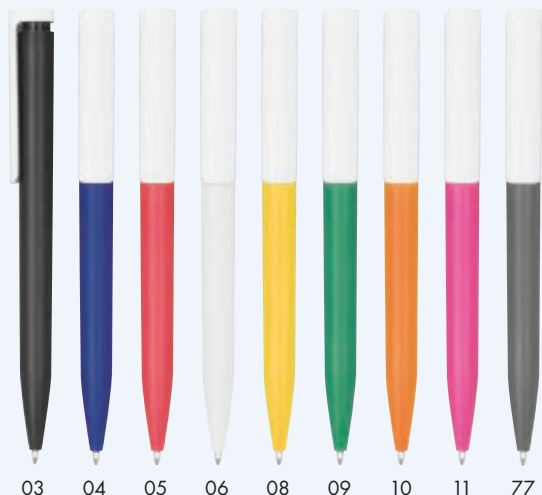

BLUE REFILL

13758

HOPE Gulôčkové pero

Plastové gulôčkové pero s modrou náplňou a výnimočným klipom.

✂ $\varnothing$ 1 x 14 cm | ☒ T1,UV | ☒ P

0,28 €

BLUE REFILL

12618

SHIRLEY Plastové gulôčkové pero

Gulôčkové pero s modrou náplňou v jasných trendy farbách.

✂ $\varnothing$ 1 x 14,3 cm | ☒ T1,UV | ☒ N

0,12 €