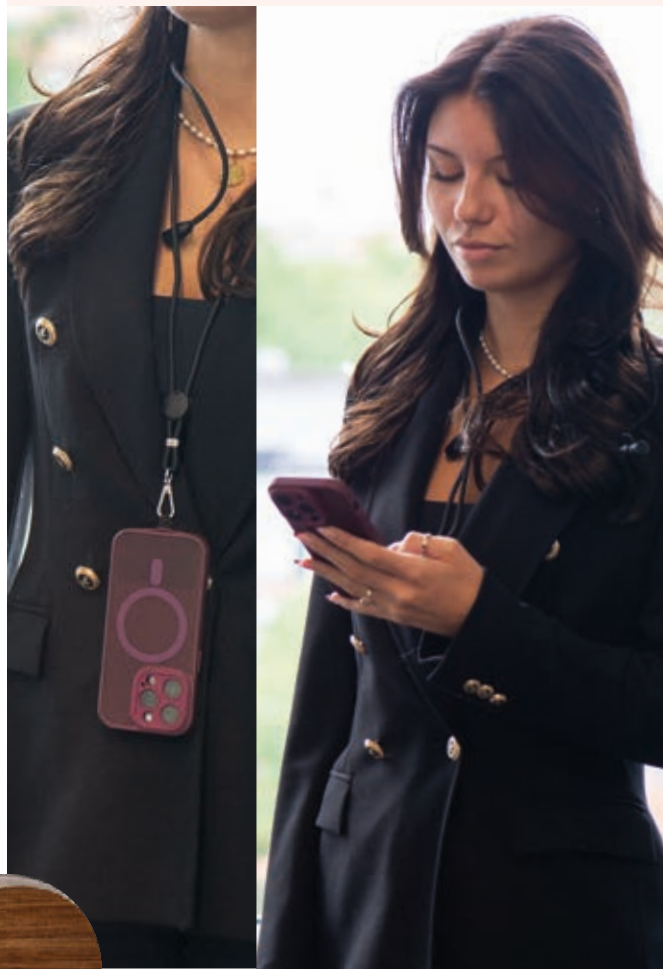

32663

WINCENTY Extra veľký nabíjací kábel 4v1, USB, Micro USB, ty

Nabíjací kábel 4v1 vyrobený z nylonu, s dĺžkou 120 cm a štyrmi rôznymi pripojeniami. USB, micro-USB, USB-C a lightning.

☒ 118 × 1,7 × 0,8 cm | ☒ T2,G2 | ☒ K

3,35 €