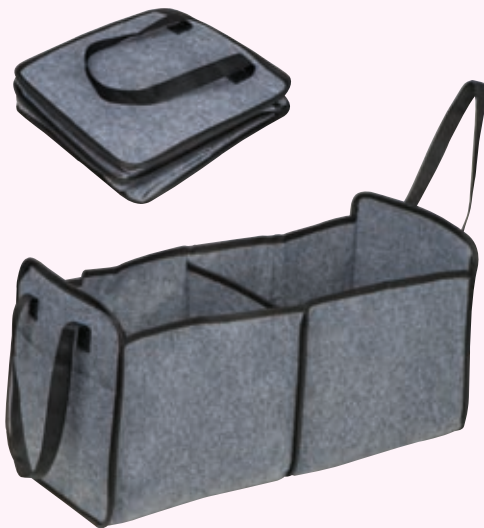

♻️ RPET ♻️ RECYCLED

64256

DIETER Nákupná a prepravná taška

Veľká rozťahovacia nákupná taška aj do kufru vyrobená z RPET plsti s dvoma držadlami.

✂️ 59 × 28,7 × 31 cm | 🇩🇪 DT,S2 | 🇵🇸 N

8,60 €