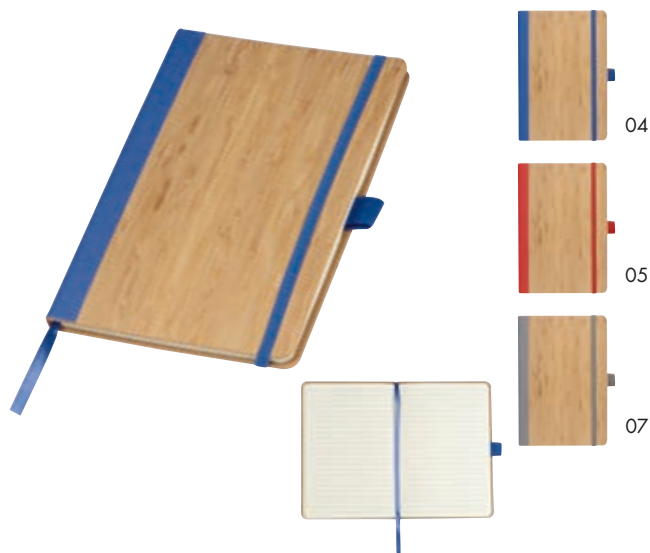

192
LINED PAGES

A5

23774

TEOFILO Bambusový zápísník A5

Bambusový zápísník s obalom z recyklovaného polyesteru na zadnej strane. Zápísník má 192 linajkových strán, záložku, gumičku na zapínanie a pútko na pero.

✂ 14,3 × 1,4 × 21 cm | ☒ CG2,T2 | ☒ KS

5,10 €