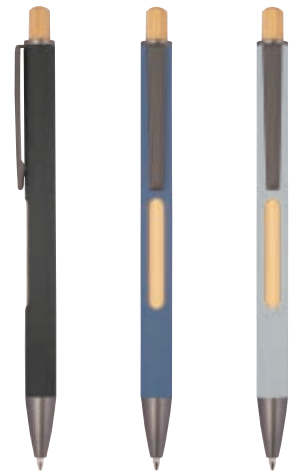

03 04 07

6 x PROMOTION

♻️ RECYCLED ⓘ BLUE REFILL

15245

MARIA Gulôčkové pero z recyklovaného hliníka a bambusu

Gulôčkové pero z recyklovaného hliníka s čiernym kovovým klipom, modrou náplňou, bambusovým tlačítkom a bambusovou vložkou vo výške klipu.

✂️ 1 × 14,7 cm | ☒ CG1,G1,T2 | ☒ P

1,09 €