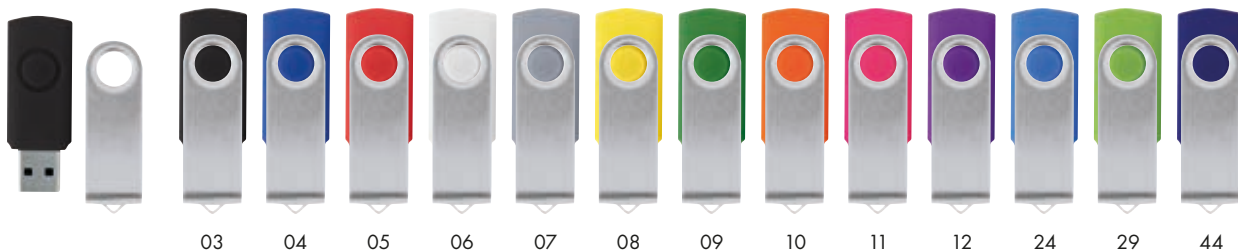

Clips available in many more colours;
please inquire if interested.

📌 4GB/8GB/16GB/32GB

28726

Twister pendrive

Nakombinujte si svoj USB kľúč. Dodacia lehota promptne zo skladu 6-7 pracovných dní, z medzinárodného skladu cca 3-4 týždne. Aktuálne denné ceny v závislosti od miesta obsluhy sú k dispozícii na vyžiadanie. USB 2.0

📏 5,7 × 1,8 × 0,9 cm | 📦 G1 | 🏠 K

Vyžiadať si od nás ponuku!